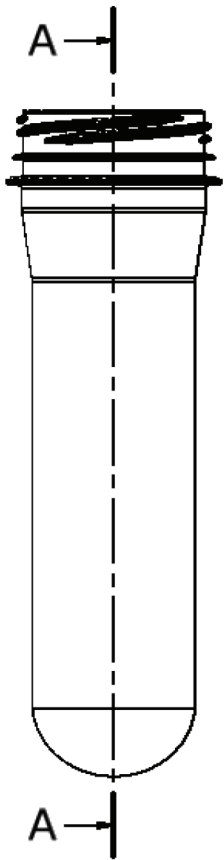

108961

29/25 - 22 gram; PET Preform, Clear
K.G. International - sales@kgint.com - +1 305 499-9816

SCALE 1/1(mm)
MATERIAL PET
WEIGHT 22,00 \pm 0,25gr
QUALITY ISO EN 9001