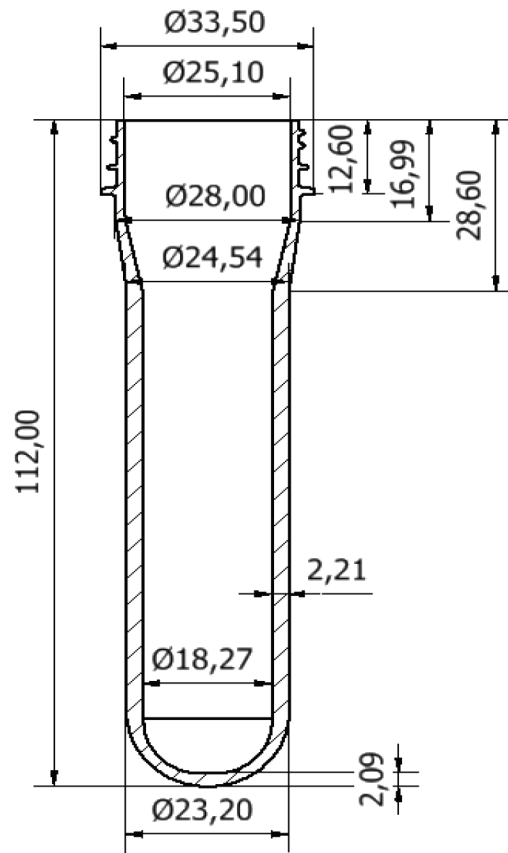

108961

29/25 - 22 gram; PET Preform, Clear
K.G. International - sales@kgint.com - +1 305 499-9816

SCALE 1/1(mm)
MATERIAL PET
WEIGHT 22,00 \pm 0,25gr
QUALITY ISO EN 9001